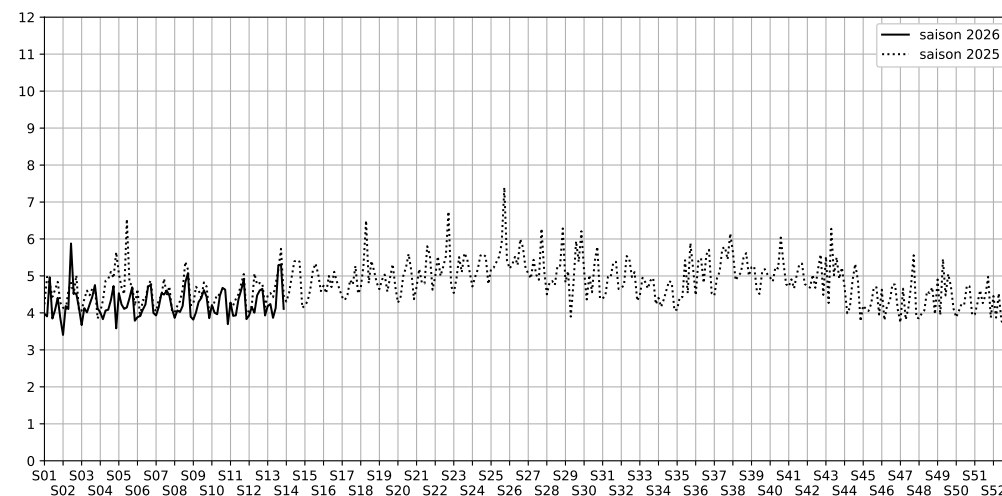

Indice Harmonica Nuit [22h-06h]
Comparaison avec saison précédente à jour équivalent