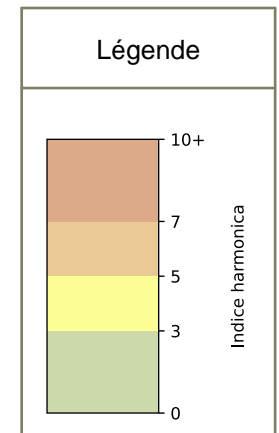

# Capteurs méduse BASSIN DE LA VILLETTE

2026 / sem. 13 (du 23/03/2026 au 29/03/2026)

SYNTHÈSE DES SITES SUR LA SEMAINE  
Par Indice Harmonica nocturne [22h-06h] décroissant

	Nuit du lundi 23/03/2026 au mardi 24/03/2026	Nuit du mardi 24/03/2026 au mercredi 25/03/2026	Nuit du mercredi 25/03/2026 au jeudi 26/03/2026	Nuit du jeudi 26/03/2026 au vendredi 27/03/2026	Nuit du vendredi 27/03/2026 au samedi 28/03/2026	Nuit du samedi 28/03/2026 au dimanche 29/03/2026	Nuit du dimanche 29/03/2026 au lundi 30/03/2026
<b>1</b>	1 QUAI DE L'OISE (5,6)	STALINGRAD (5,6)	1 QUAI DE L'OISE (6,3)	51 QUAI DE LA SEINE (5,9)	STALINGRAD (6,5)	1 QUAI DE L'OISE (6,6)	STALINGRAD (5,4)
<b>2</b>	STALINGRAD (5,2)	QUAI DE LA LOIRE (5,6)	STALINGRAD (5,1)	STALINGRAD (5,7)	QUAI DE LA LOIRE (6,2)	STALINGRAD (6,3)	17 QUAI DE L'OISE (5,1)
<b>3</b>	17 QUAI DE L'OISE (4,8)	1 QUAI DE L'OISE (5,5)	17 QUAI DE L'OISE (4,9)	17 QUAI DE L'OISE (5,2)	17 QUAI DE L'OISE (6,2)	51 QUAI DE LA SEINE (6,1)	1 QUAI DE L'OISE (5,0)
<b>4</b>	51 QUAI DE LA SEINE (4,7)	51 QUAI DE LA SEINE (5,3)	31 QUAI DE L'OISE (4,6)	1 QUAI DE L'OISE (5,0)	1 QUAI DE L'OISE (5,9)	17 QUAI DE L'OISE (5,8)	QUAI DE LA LOIRE (4,7)
<b>5</b>	QUAI DE LA LOIRE (4,6)	17 QUAI DE L'OISE (5,1)	QUAI DE LA LOIRE (4,2)	QUAI DE LA LOIRE (4,5)	51 QUAI DE LA SEINE (5,8)	QUAI DE LA LOIRE (5,8)	51 QUAI DE LA SEINE (4,4)
<b>6</b>	67 QUAI DE LA SEINE (4,2)	31 QUAI DE L'OISE (4,4)	51 QUAI DE LA SEINE (4,2)	31 QUAI DE L'OISE (4,4)	31 QUAI DE L'OISE (5,4)	67 QUAI DE LA SEINE (5,3)	31 QUAI DE L'OISE (4,3)
<b>7</b>	31 QUAI DE L'OISE (4,1)	67 QUAI DE LA SEINE (4,2)	67 QUAI DE LA SEINE (3,9)	67 QUAI DE LA SEINE (4,1)	67 QUAI DE LA SEINE (5,3)	31 QUAI DE L'OISE (5,1)	67 QUAI DE LA SEINE (4,1)