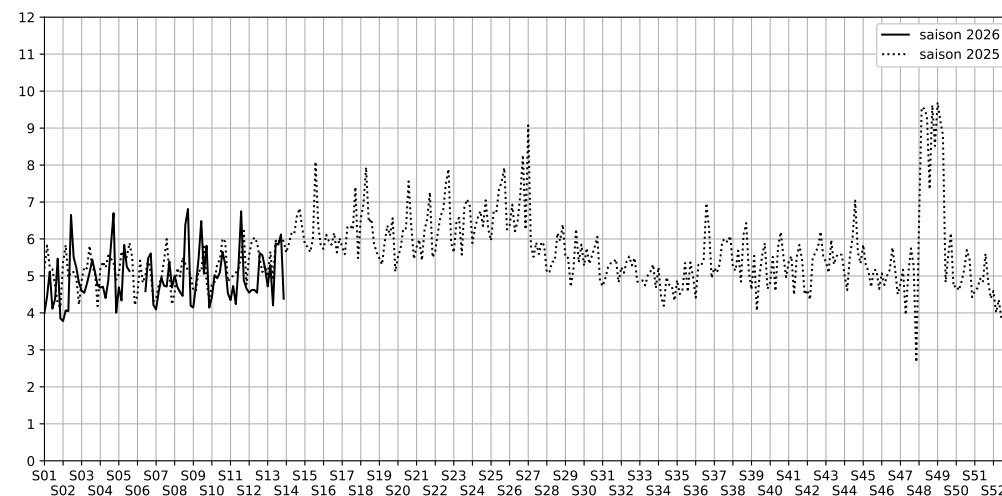

Indice Harmonica Nuit [22h-06h]
Comparaison avec saison précédente à jour équivalent