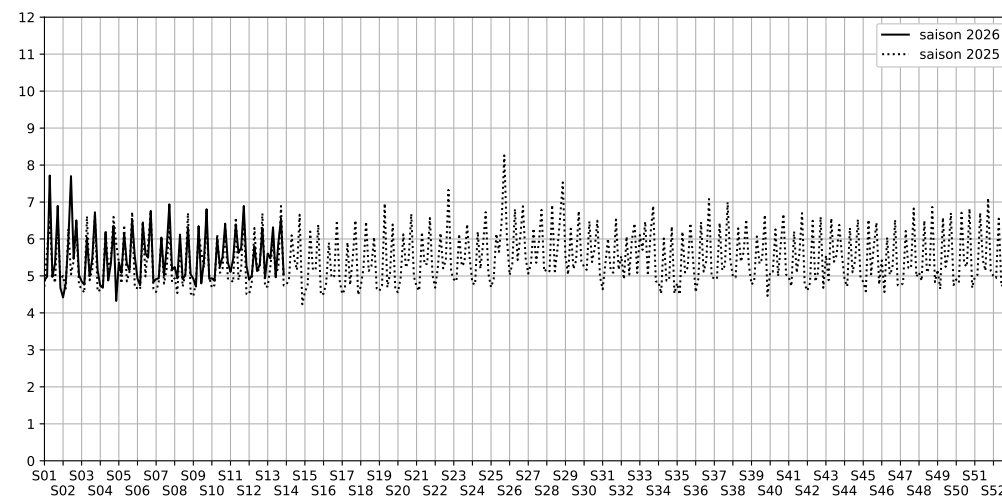

Indice Harmonica Nuit [22h-06h]
Comparaison avec saison précédente à jour équivalent