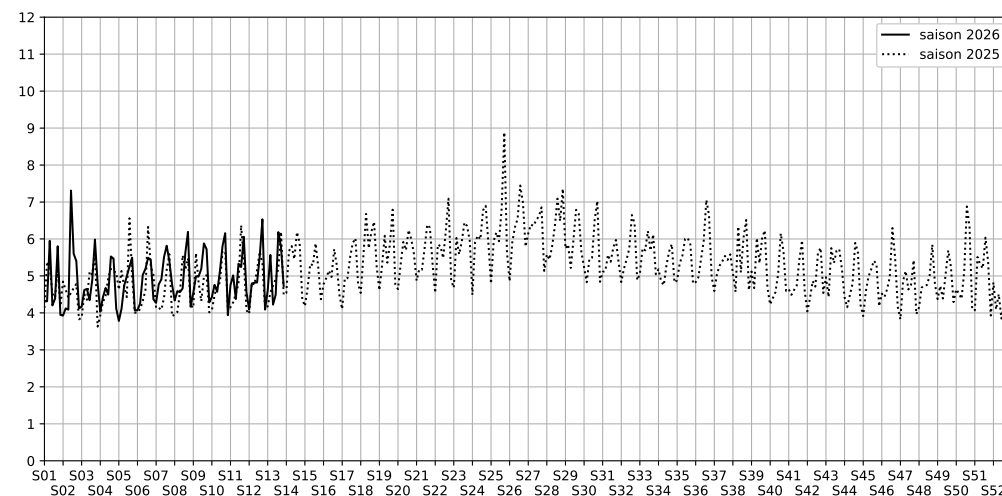

Indice Harmonica Nuit [22h-06h]
Comparaison avec saison précédente à jour équivalent