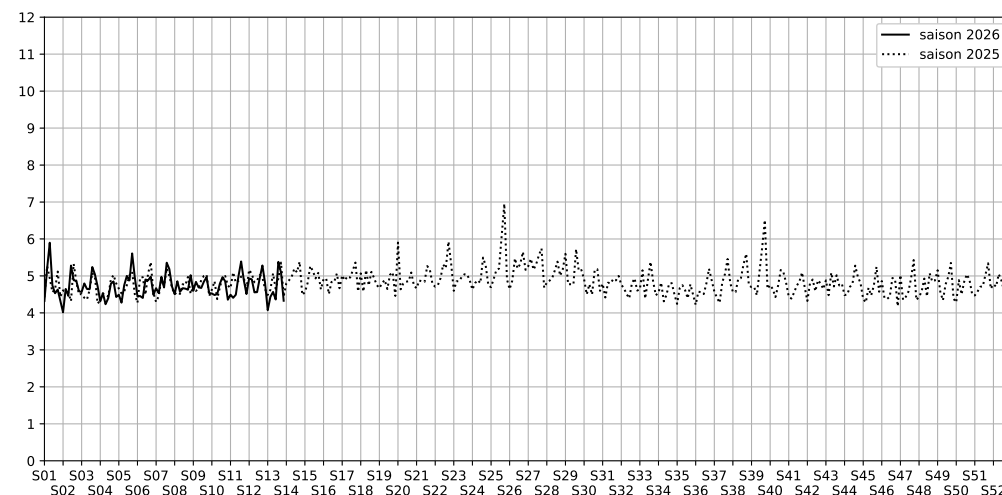

Indice Harmonica Nuit [22h-06h]
Comparaison avec saison précédente à jour équivalent