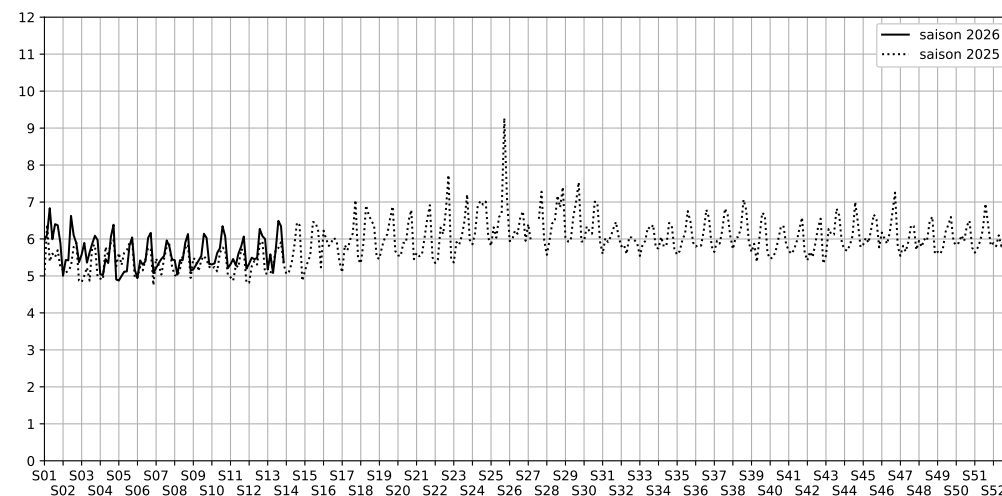

Indice Harmonica Nuit [22h-06h]
Comparaison avec saison précédente à jour équivalent